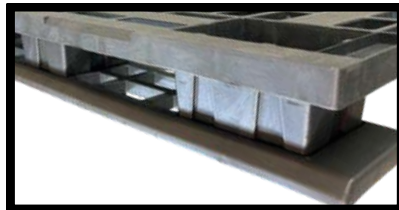

N1111

Optional skids
Traverse opzionali

1100X1100

Dimensioni - <i>Dimensions</i> (mm)	1100x1100xh150
Peso - <i>Weight</i> (Kg)	7,10
Portata statica - <i>Static load</i> (Kg)	2000
Portata dinamica - <i>Dynamic load</i> (Kg)	800
Piano - <i>Deck</i>	Aperto - <i>Open</i>
Inforcabilità - <i>Forklifting</i>	Sui 4 lati - <i>4-way</i>
Piedi - <i>Feet</i>	9
Traverse - <i>Skids</i>	Opzionali - <i>Optional</i>