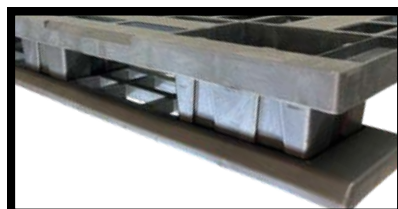

Optional skids
Traverse opzionali