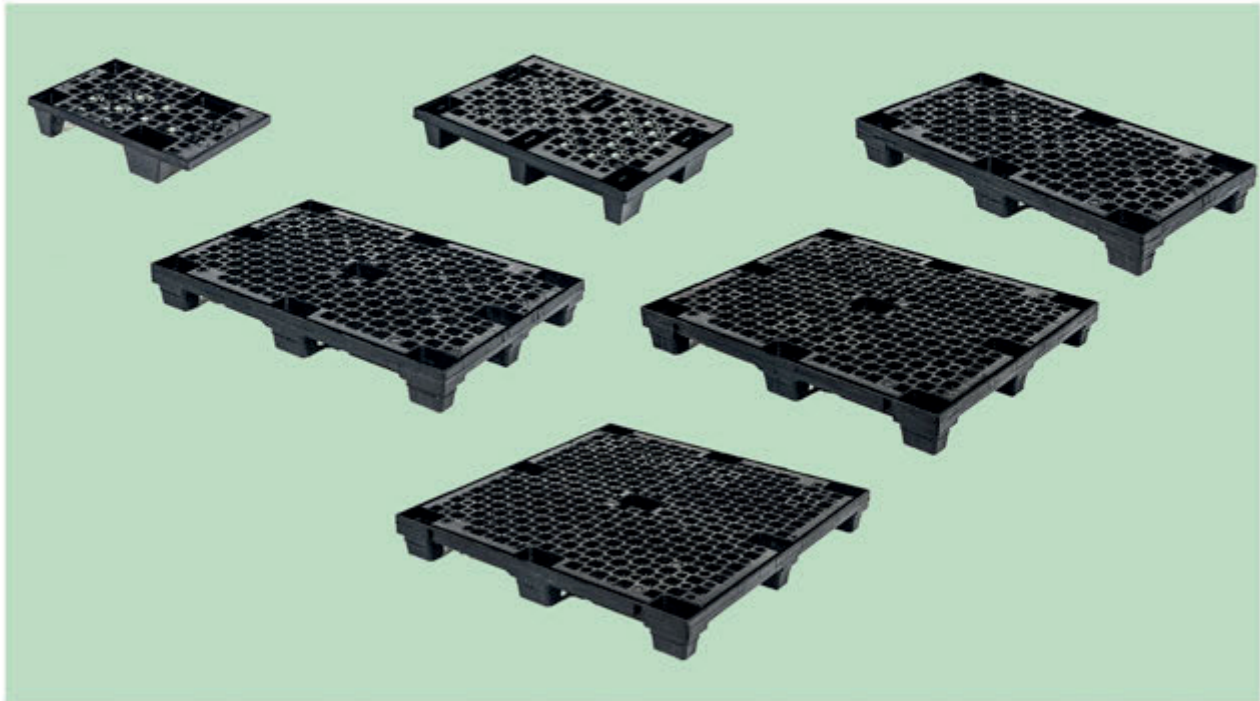

L-RANGE PALLETS

OPEN DECK

PLASTIC SKIDS ON DEMAND

CODE	SIZE	WEIGHT	MATERIAL	PCS PER FULL TRUCK	STATIC LOAD	DINAMIC LOAD
L 0400	400 X 600 mm	1,1 kg	Recycled PP	11.088	150 Kg	75 kg
L 0600	600X800 mm	3,9 kg	Recycled PP	4.092	500 Kg	250 kg
L 0610	600 X 1200 mm	9 kg	Recycled PP	1.496	3.000 Kg	1.500 kg
L 0800	800 X 1200 mm	12 kg	Recycled PP	1.122	4000 Kg	2000 kg
L 1000	1000 X 1200 mm	14,2 kg	Recycled PP	884	4000 Kg	2000 kg
L 1200	1200 X 1200 mm	16 kg	Recycled PP	748	4000 Kg	2000 kg